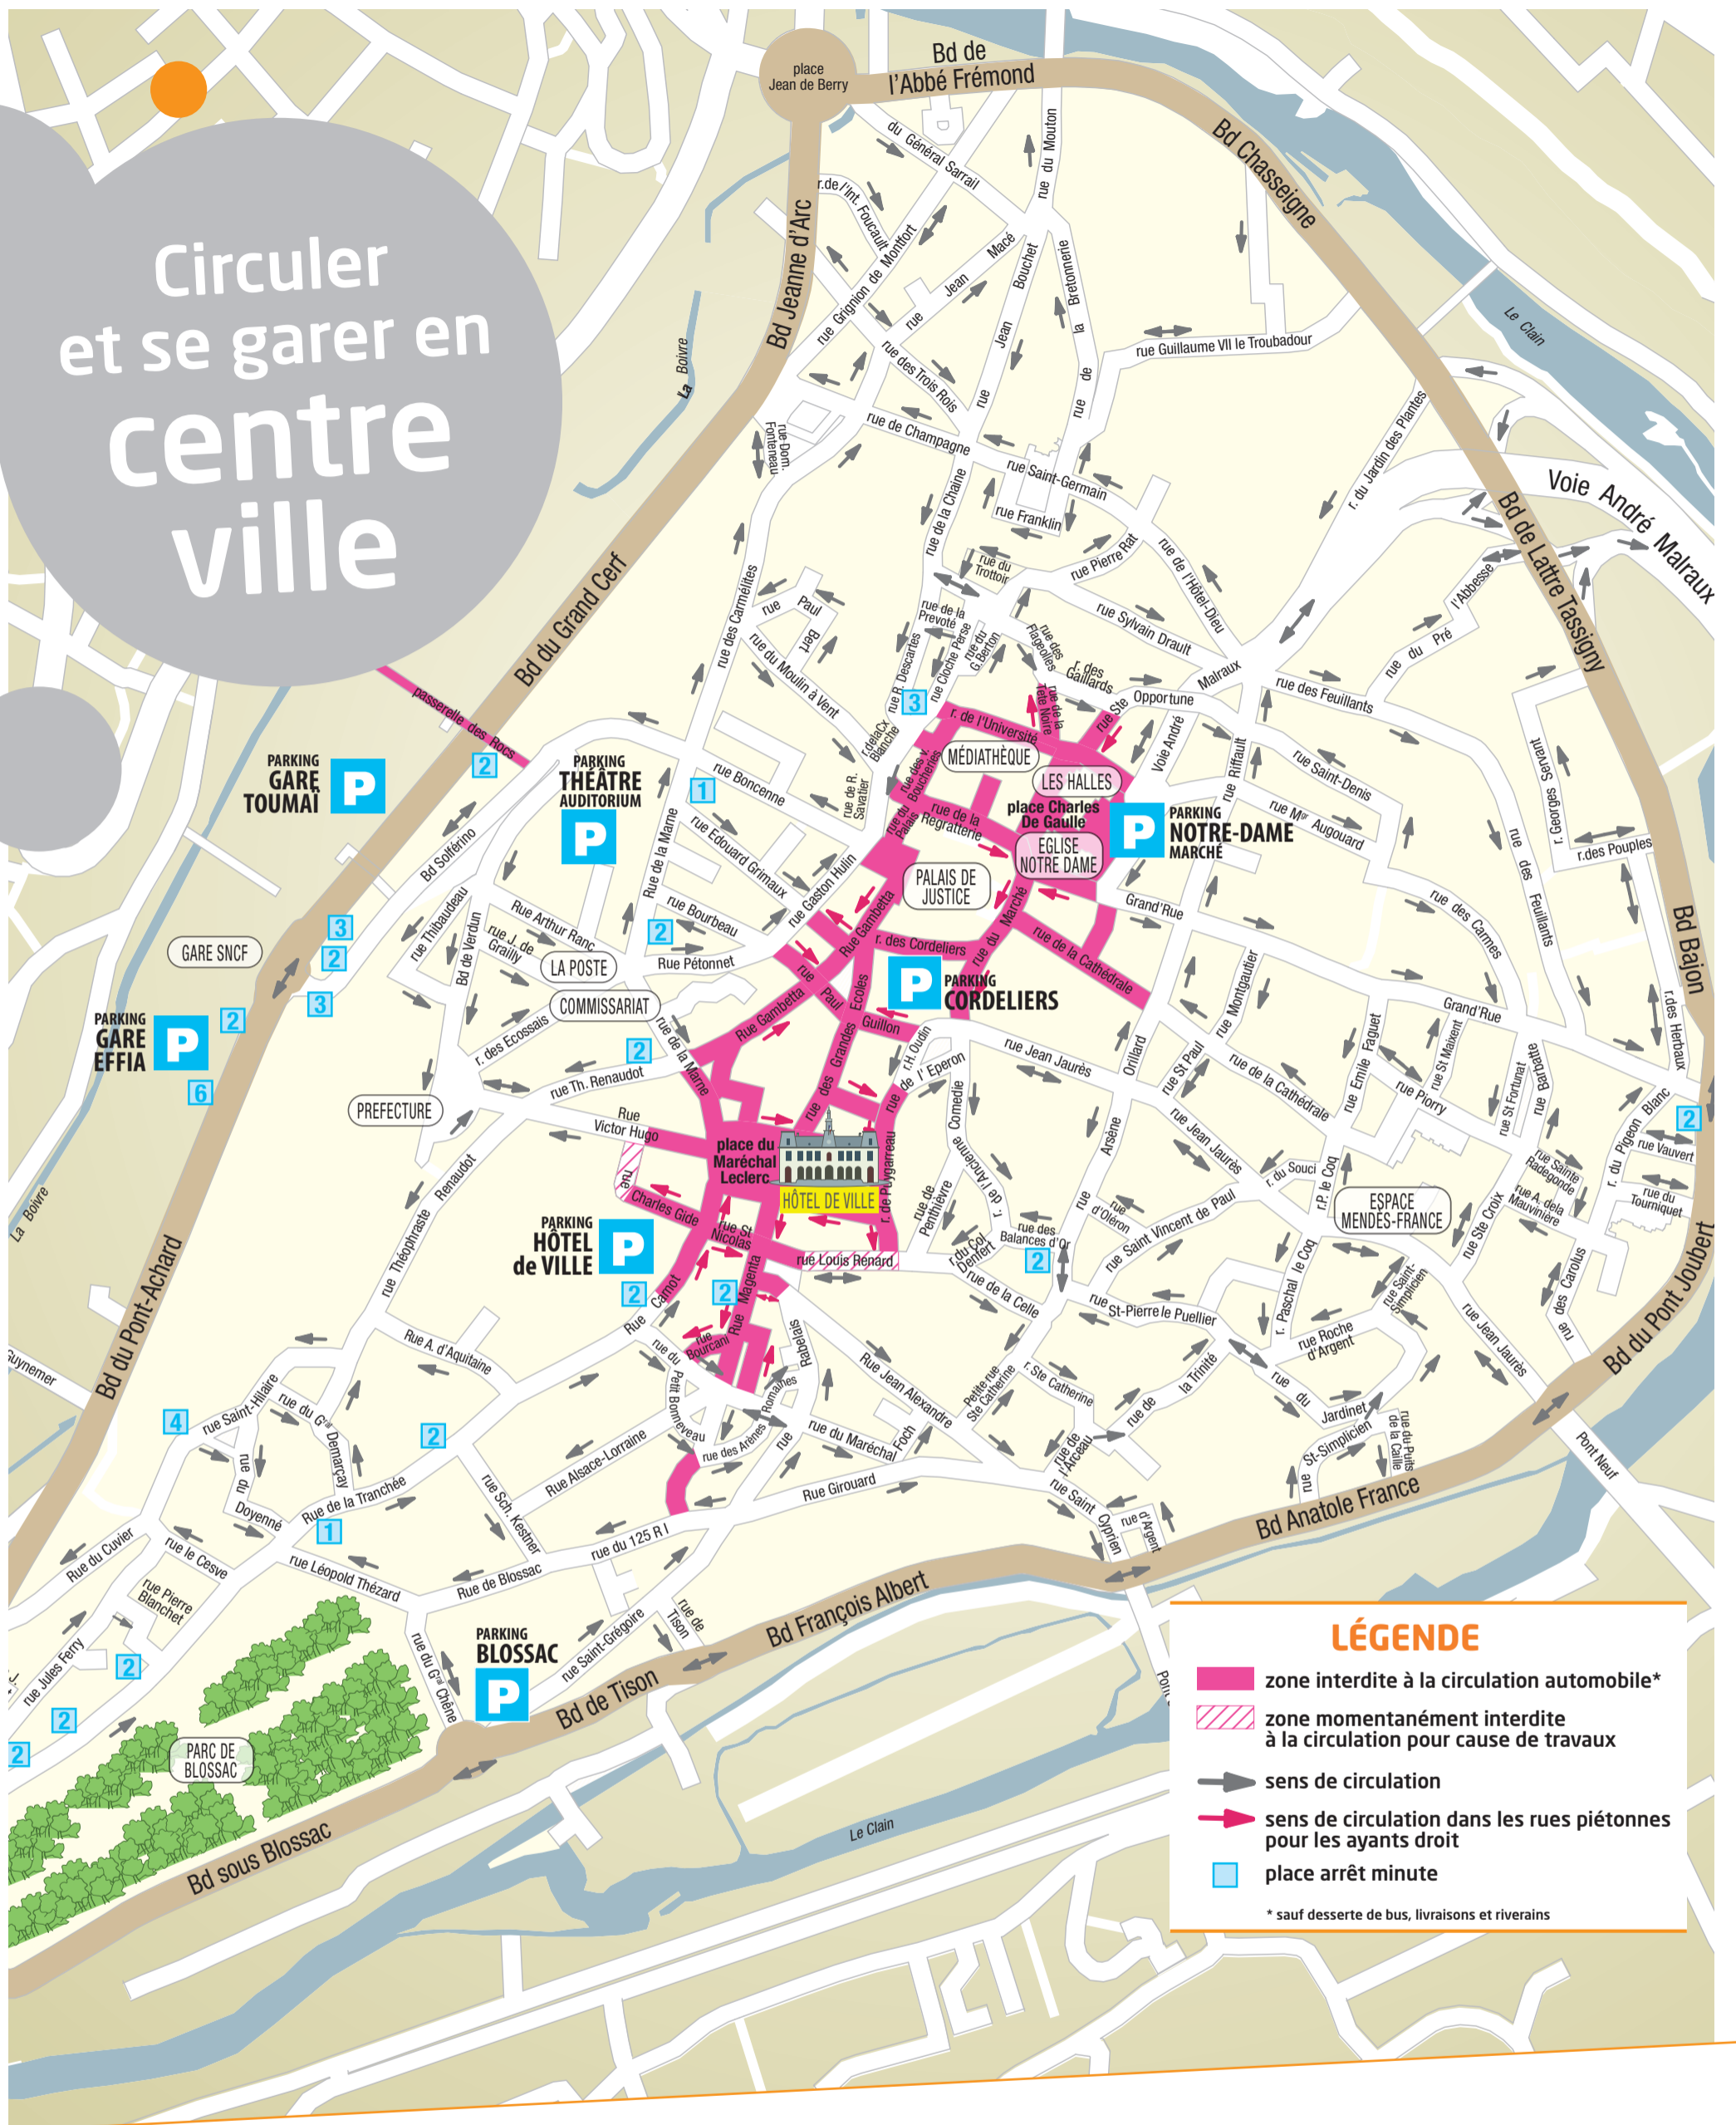

Circuler
et se garer en
centre
ville

LÉGENDE

-  zone interdite à la circulation automobile*
-  zone momentanément interdite à la circulation pour cause de travaux
-  sens de circulation
-  sens de circulation dans les rues piétonnes pour les ayants droit
-  place arrêt minute

* sauf desserte de bus, livraisons et riverains